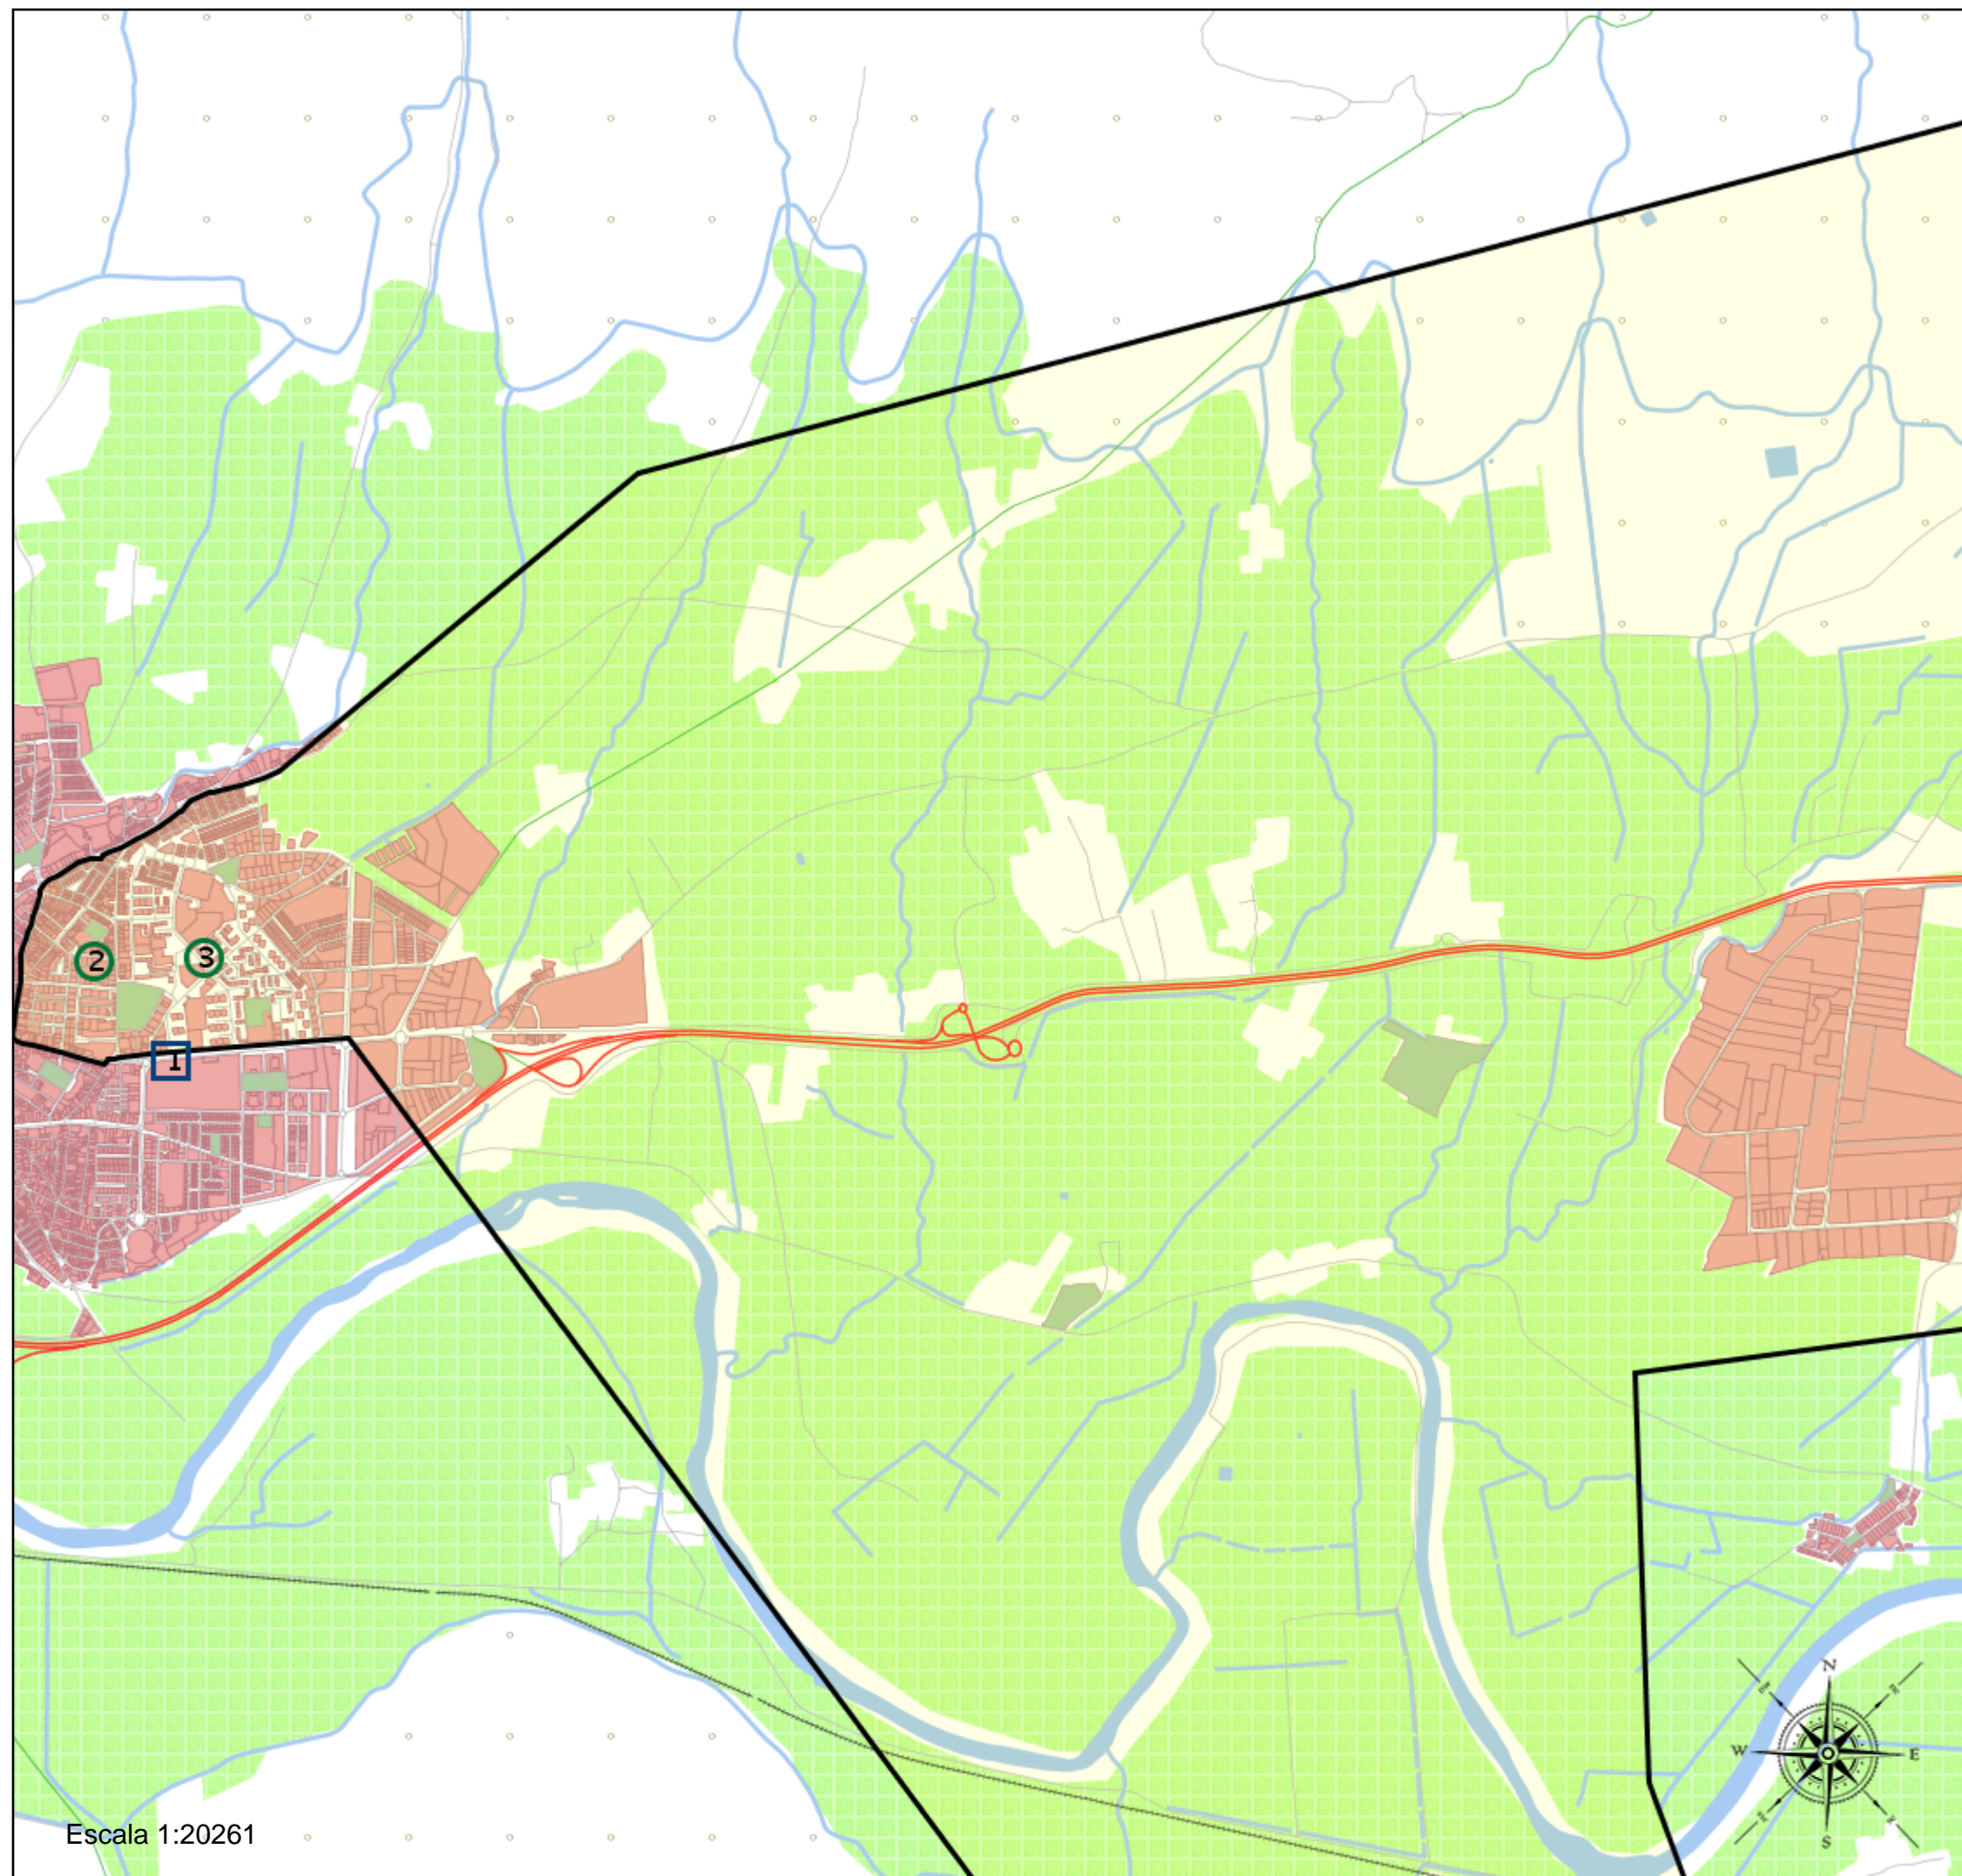

# Área de influencia escolar Andújar

Andújar\_I\_P\_02  
Andújar - Infantil - Primaria - Zona 2 (Segundo Cic. Infantil/Primaria)

- (1) 23000441 - C.D.P. Virgen del Carmen
- (2) 23000490 - C.E.I.P. Cristo Rey
- (3) 23005177 - C.E.I.P. Félix Rodríguez de la Fuente

### Leyenda

-  Centros públicos
-  Centros concertados

Escala 1:20261